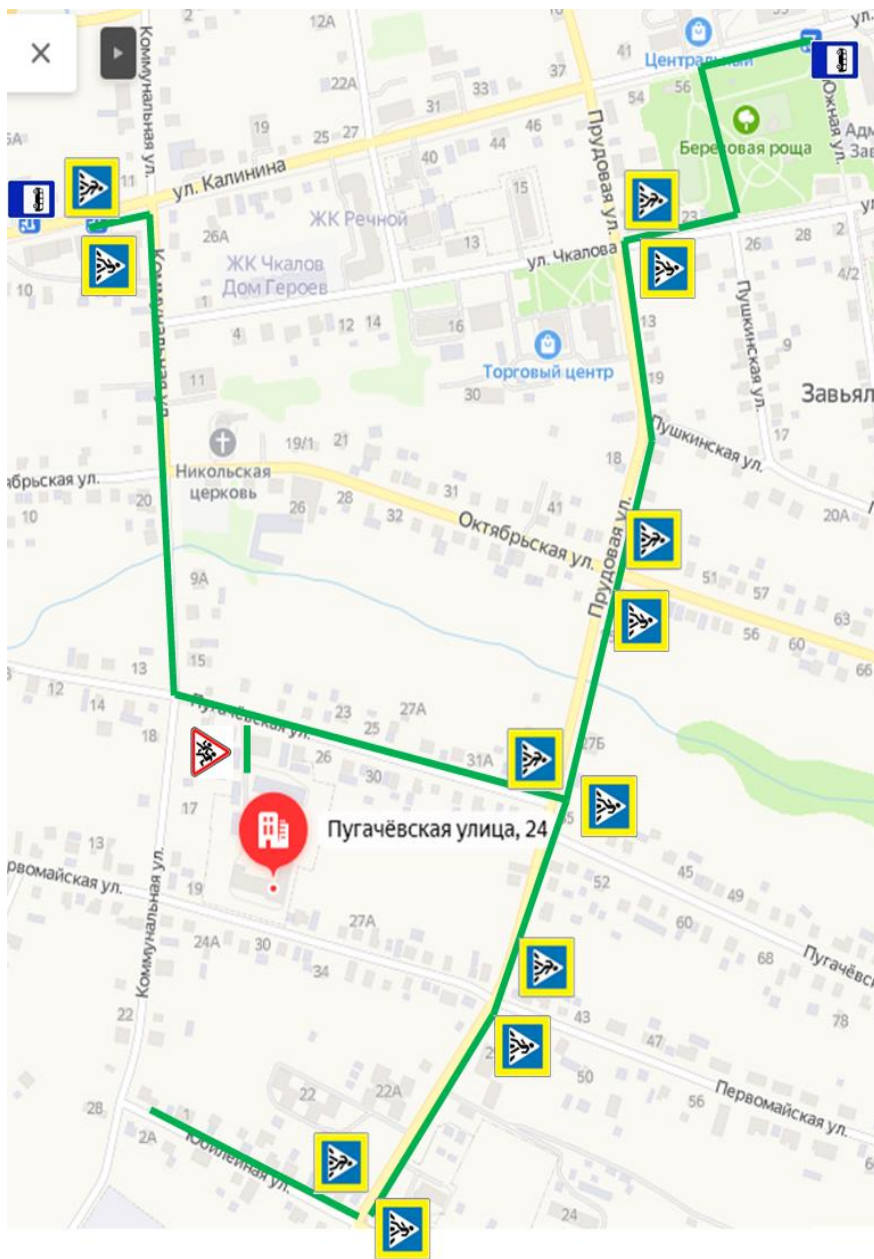

# ОБЩЕШКОЛЬНАЯ СХЕМА БЕЗОПАСНЫХ МАРШРУТОВ «ДОМ-ШКОЛА-ДОМ» ОБУЧАЮЩИХСЯ ГКОУ УР «ЗАВЬЯЛОВСКАЯ ШКОЛА-ИНТЕРНАТ»

 - направление движения ребенка

-  Пешеходная дорожка
-  Железнодорожный переезд со шлагбаумом
-  Место остановки трамвая
-  Главная дорога
-  Подземный пешеходный переход
-  Пешеходная дорожка
-  Железнодорожный переезд со шлагбаумом
-  Место остановки трамвая
-  Главная дорога
-  Подземный пешеходный переход

-  Пешеходный переход
-  Железнодорожный переезд без шлагбаума
-  Место остановки автобуса и (или) троллейбуса
-  Движение на велосипедах запрещено
-  Надземный пешеходный переход
-  Пешеходный переход
-  Железнодорожный переезд без шлагбаума
-  Место остановки автобуса и (или) троллейбуса
-  Движение на велосипедах запрещено
-  Надземный пешеходный переход